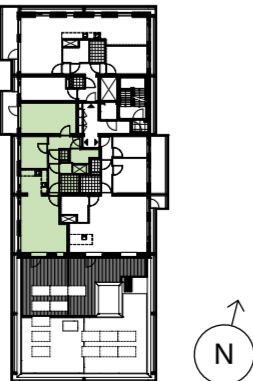

# OPTIES TYPE C

- Opties:**
1. Woonkamer eetkamer gespiegeld
  2. Grotere badkamer
  3. Schuifpui eetkamer/woonkamer (oost)
  4. Schuifpui woonkamer/eetkamer (west)
  5. Extra kamer (niet getoond)

De grootte en plek van de balkons kan verschillen per verdieping en bouwnummer. Dit geldt ook voor de gevelopeningen/-kozijnen. Bekijk de verdiepingoverzichten op pagina 24 t/m 27 om elk bouwnummer met bijbehorend balkon te zien.

# OPTIES TYPE E

- Opties:**
1. Woonkamer eetkamer gespiegeld
  2. Grotere badkamer
  3. Schuifpui woonkamer/eetkamer (west)
  4. Schuifpui eetkamer/woonkamer (oost)
  5. Extra kamer (niet getoond)

De grootte en plek van de balkons kan verschillen per verdieping en bouwnummer. Dit geldt ook voor de gevelopeningen/-kozijnen. Bekijk de verdiepingoverzichten op pagina 24 t/m 27 om elk bouwnummer met bijbehorend balkon te zien.

# TYPE G 3 KAMERS CA. 80 M<sup>2</sup>

Getoond: bouwnummer 37  
Overige bouwnummers: 34, 40, 43, 46

Woonkamer/keuken	ca. 24	m <sup>2</sup>
Slaapkamer 1	ca. 17	m <sup>2</sup>
Slaapkamer 2	ca. 8	m <sup>2</sup>
Badkamer	ca. 3	m <sup>2</sup>
Berging	ca. 3	m <sup>2</sup>
Buitenruimte	ca. 19	m <sup>2</sup>