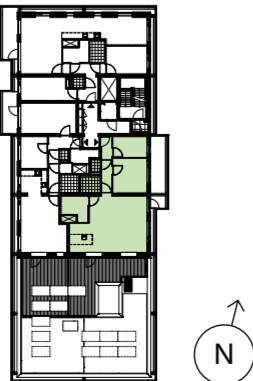

# OPTIES TYPE E

- Opties:**
1. Woonkamer eetkamer gespiegeld
  2. Grotere badkamer
  3. Schuifpui woonkamer/eetkamer (west)
  4. Schuifpui eetkamer/woonkamer (oost)
  5. Extra kamer (niet getoond)

De grootte en plek van de balkons kan verschillen per verdieping en bouwnummer. Dit geldt ook voor de gevelopeningen/-kozijnen. Bekijk de verdiepingoverzichten op pagina 24 t/m 27 om elk bouwnummer met bijbehorend balkon te zien.

# TYPE G 3 KAMERS CA. 80 M<sup>2</sup>

Getoond: bouwnummer 37  
Overige bouwnummers: 34, 40, 43, 46

Woonkamer/keuken	ca. 24	m <sup>2</sup>
Slaapkamer 1	ca. 17	m <sup>2</sup>
Slaapkamer 2	ca. 8	m <sup>2</sup>
Badkamer	ca. 3	m <sup>2</sup>
Berging	ca. 3	m <sup>2</sup>
Buitenruimte	ca. 19	m <sup>2</sup>

9<sup>e</sup> t/m 13<sup>e</sup> verdieping

De grootte en plek van de balkons kan verschillen per verdieping en bouwnummer. Dit geldt ook voor de gevelopeningen/-kozijnen. Bekijk de verdiepingoverzichten op pagina 24 t/m 27 om elk bouwnummer met bijbehorend balkon te zien.

# TYPE H 3 KAMERS CA. 80 M<sup>2</sup>

Getoond: bouwnummer 38  
Overige bouwnummers: 35, 41, 44, 47

Woonkamer/keuken	ca. 38	m <sup>2</sup>
Slaapkamer 1	ca. 11	m <sup>2</sup>
Slaapkamer 2	ca. 7	m <sup>2</sup>
Badkamer	ca. 3	m <sup>2</sup>
Berging	ca. 5	m <sup>2</sup>
Buitenruimte	ca. 24	m <sup>2</sup>