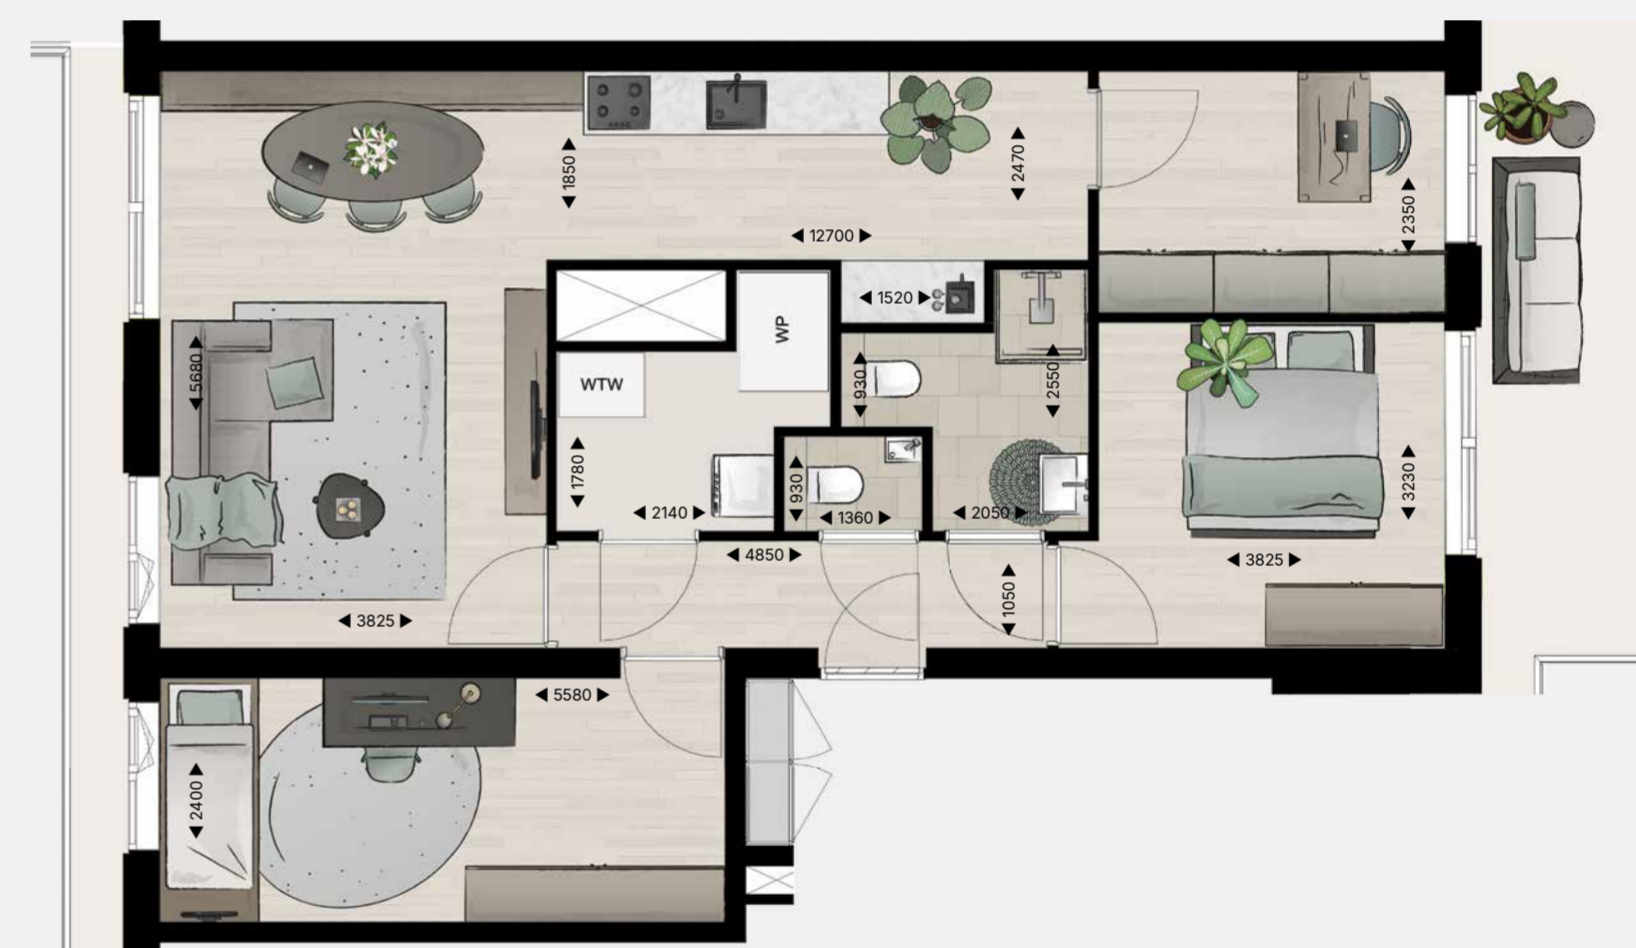

# OPTIES TYPE B

- Opties:**
1. Woonkamer eetkamer gespiegeld
  2. Grotere badkamer
  3. Schuifpui woonkamer (oost)
  4. Extra kamer

De grootte en plek van de balkons kan verschillen per verdieping en bouwnummer. Dit geldt ook voor de gevelopeningen/-kozijnen. Bekijk de verdiepingoverzichten op pagina 24 t/m 27 om elk bouwnummer met bijbehorend balkon te zien.

# TYPE C 3 KAMERS CA. 85 M<sup>2</sup>

Getoond: bouwnummer 3  
Overige bouwnummers: 7

Woonkamer/keuken	ca. 42	m <sup>2</sup>
Slaapkamer 1	ca. 13	m <sup>2</sup>
Slaapkamer 2	ca. 10	m <sup>2</sup>
Badkamer	ca. 3	m <sup>2</sup>
Berging	ca. 4	m <sup>2</sup>
Buitenruimte 1	ca. 10	m <sup>2</sup>
Buitenruimte 2	ca. 4	m <sup>2</sup>

1<sup>e</sup> en 2<sup>e</sup> verdieping

# OPTIES TYPE C

- Opties:**
1. Woonkamer eetkamer gespiegeld
  2. Grotere badkamer
  3. Schuifpui eetkamer/woonkamer (oost)
  4. Schuifpui woonkamer/eetkamer (west)
  5. Extra kamer (niet getoond)

De grootte en plek van de balkons kan verschillen per verdieping en bouwnummer. Dit geldt ook voor de gevelopeningen/-kozijnen. Bekijk de verdiepingoverzichten op pagina 24 t/m 27 om elk bouwnummer met bijbehorend balkon te zien.