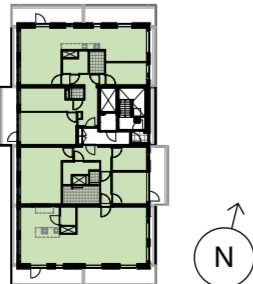

TYPE X PENTHOUSE 5 KAMERS CA. 260 M²

Woonkamer	ca. 70	m ²	Badkamer 1	ca. 6	m ²
Woonkeuken	ca. 29	m ²	Badkamer 2	ca. 4	m ²
Slaapkamer 1	ca. 29	m ²	Berging	ca. 5	m ²
Slaapkamer 2	ca. 29	m ²	Buitenruimte	ca. 86	m ²
Slaapkamer 3	ca. 25	m ²			
Studiekamer	ca. 18	m ²			

14^e en 15^e verdieping

Meerdere maatwerkopties bespreekbaar.